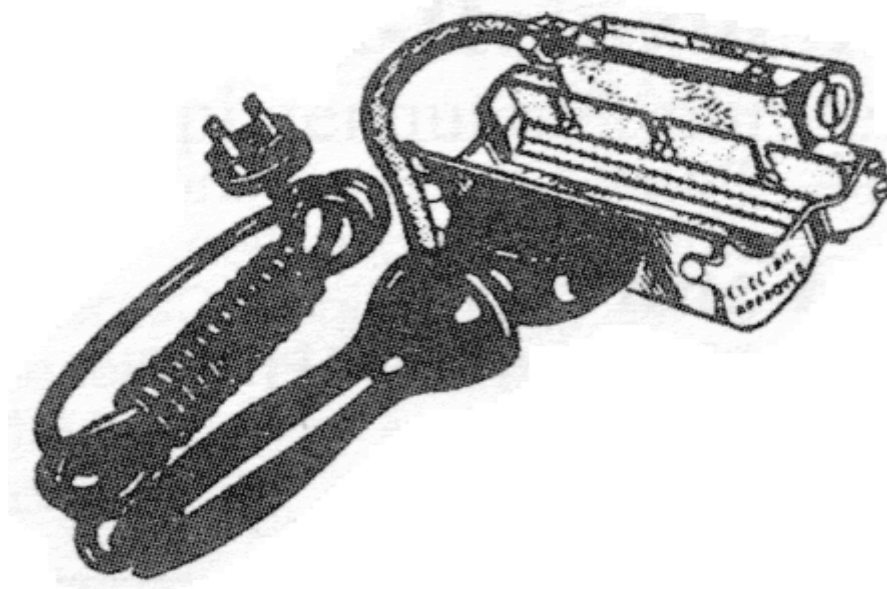

## Betriebsanleitung

**Entdeckelungs Hobel US 175W B125mm Nr.43731510**

除  
蓋

Heizung direkt  
am Messer

### Daten

**Anschluß : 230 Volt mit Schutzleiter**  
**Leistung : 175 Watt**  
**Hobelbreite : 120 mm**  
**Gewicht : 850g**

Zum Entdeckeln den Hobel langsam über die Wabe ziehen.  
Das Entdeckelungswachs sammelt sich im Hobel und wird von hier  
in die Entdeckelungswanne gegeben. Den Entdeckelungshobel bei  
Nichtgebrauch vom Stromnetz trennen.

In Verbindung mit unserer Entdeckelungswanne 43710300 aus EDELSTAHL  
ROSTFREI können Sie sich einen idealen Arbeitsplatz für 1 bis 2 Personen  
schaffen. Die Wanne, Innenraum 980x430x430, hat einen Siebeinsatz, der  
Honig kann nach unten abgelassen werden. Rähmchen im Zadermaß können  
in der Wanne quer abgelegt werden.