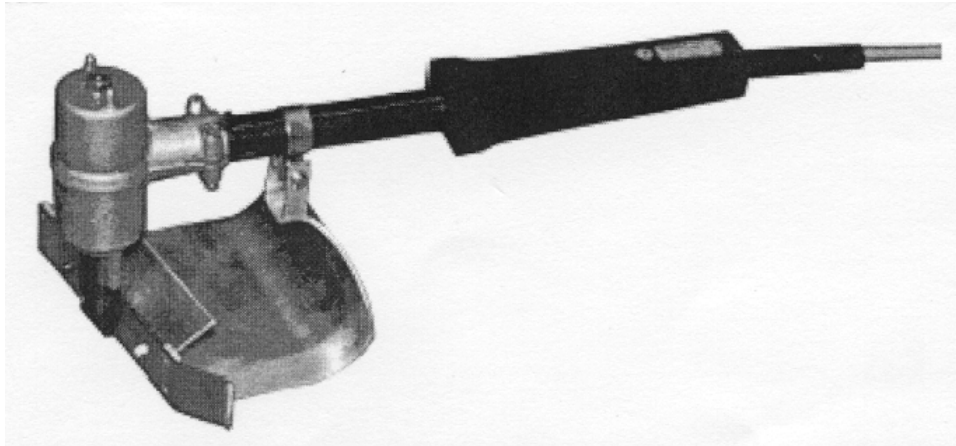

STEFAN PUFF GESMBH

GRAZ

Betriebsanleitung

Entdeckelungs Hobel PROFI 200W B120mm Nr.43731502

除
蓋

Daten

Anschluß : 230 Volt mit Schutzleiter

Leistung : 200 Watt

Hobelbreite : 120 mm

Gewicht : 850g

Zum Entdecken den Hobel auf die zu entdeckelnde Wabe legen und langsam über die Wabe ziehen. Das Entdeckungswachs sammelt sich oberhalb der Auflage und kann von hier bequem in eine Wachsschale gegeben werden. Den Entdeckungshobel bei Nichtgebrauch vom Stromnetz trennen. Bei kurzen Arbeitsunterbrechungen die Schneide in eine niedrige Schale mit Wasser tauchen. Es ist wichtig dass nur der Schneidenbereich in Wasser getaucht wird (Stromschlaggefahr !!)

Schnittiefe durch Messerverstellung wählbar

Achtung :

Bei Arbeiten mit dem Gerät hitzebeständige Handschuhe tragen, sonst Verbrennungsgefahr !!