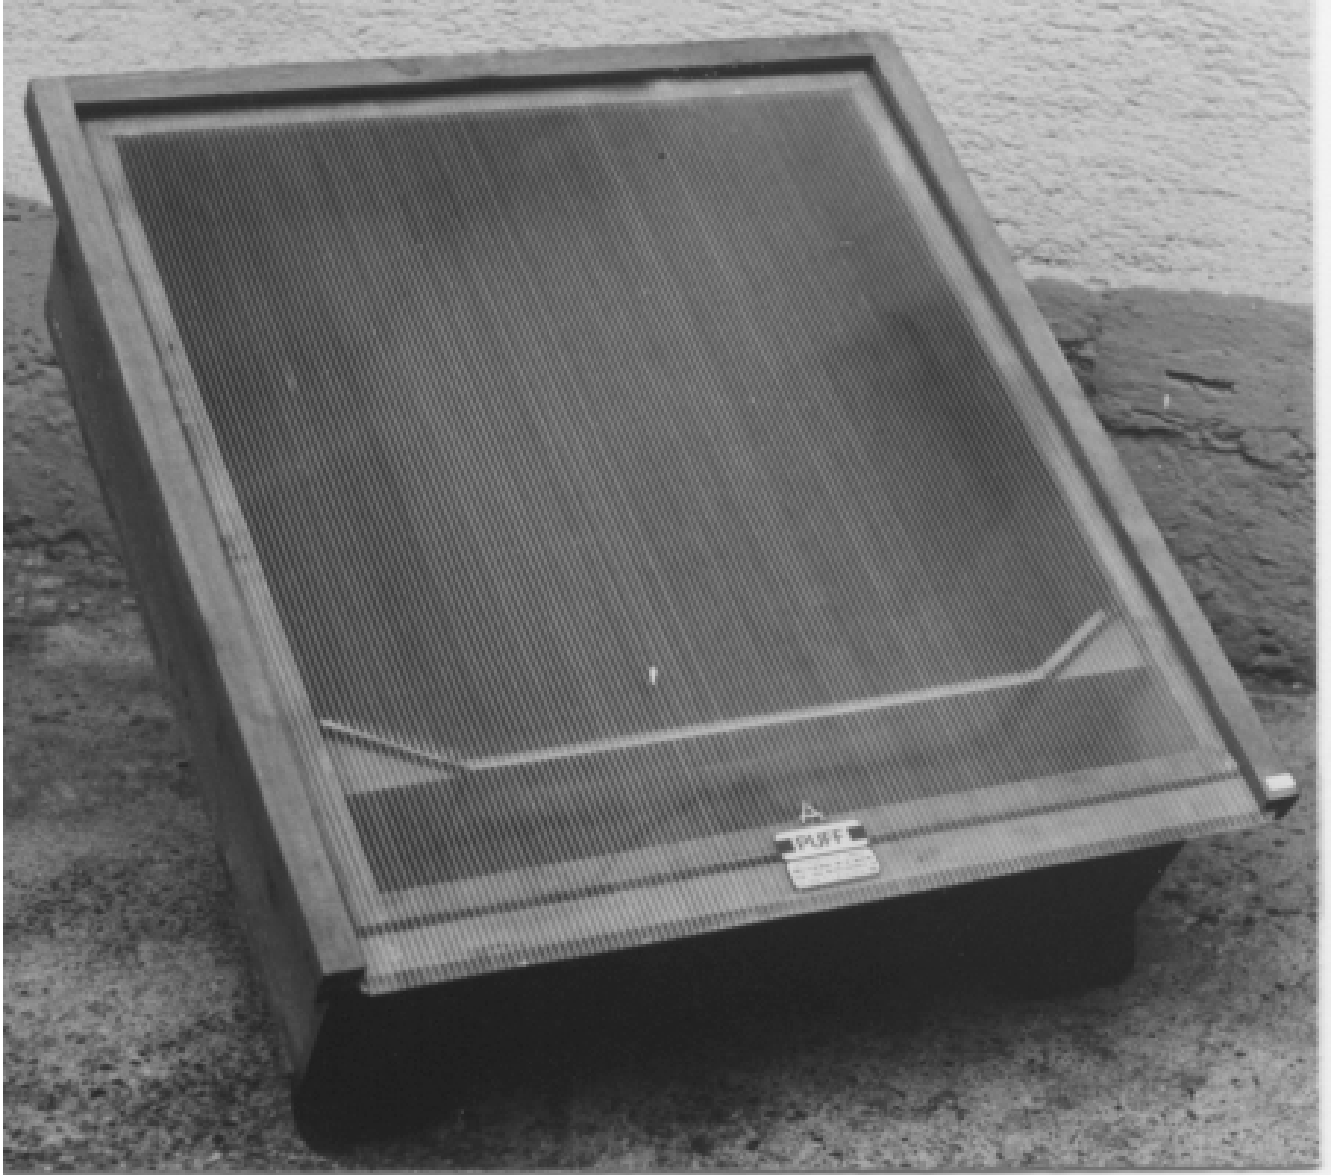

SONNEN WACHSSCHMELZER

besonders wirksam bei jungem Wabenmaterial

"SPARBÜCHSE DES IMKERS"

Die Sonne liefert kostenlos die Energie zum Schmelzen des Waxes

44010100

wetterfestes Holzgehäuse, Edelstahl-Fangwanne, Doppel-Kunstglasscheibe

Fortsetzung Sonnen Wachsschmelzer

SONNEN WACHSSCHMELZER groß

44021500

**Massivholz, 80 x 75x 25 cm, Edelstahl-Fangwanne, Doppel-Kunstglasscheibe
Standbügel**

FASSUNGSVERMÖGEN 15 Waben

WACHS SCHMELZEN

Wax Melter